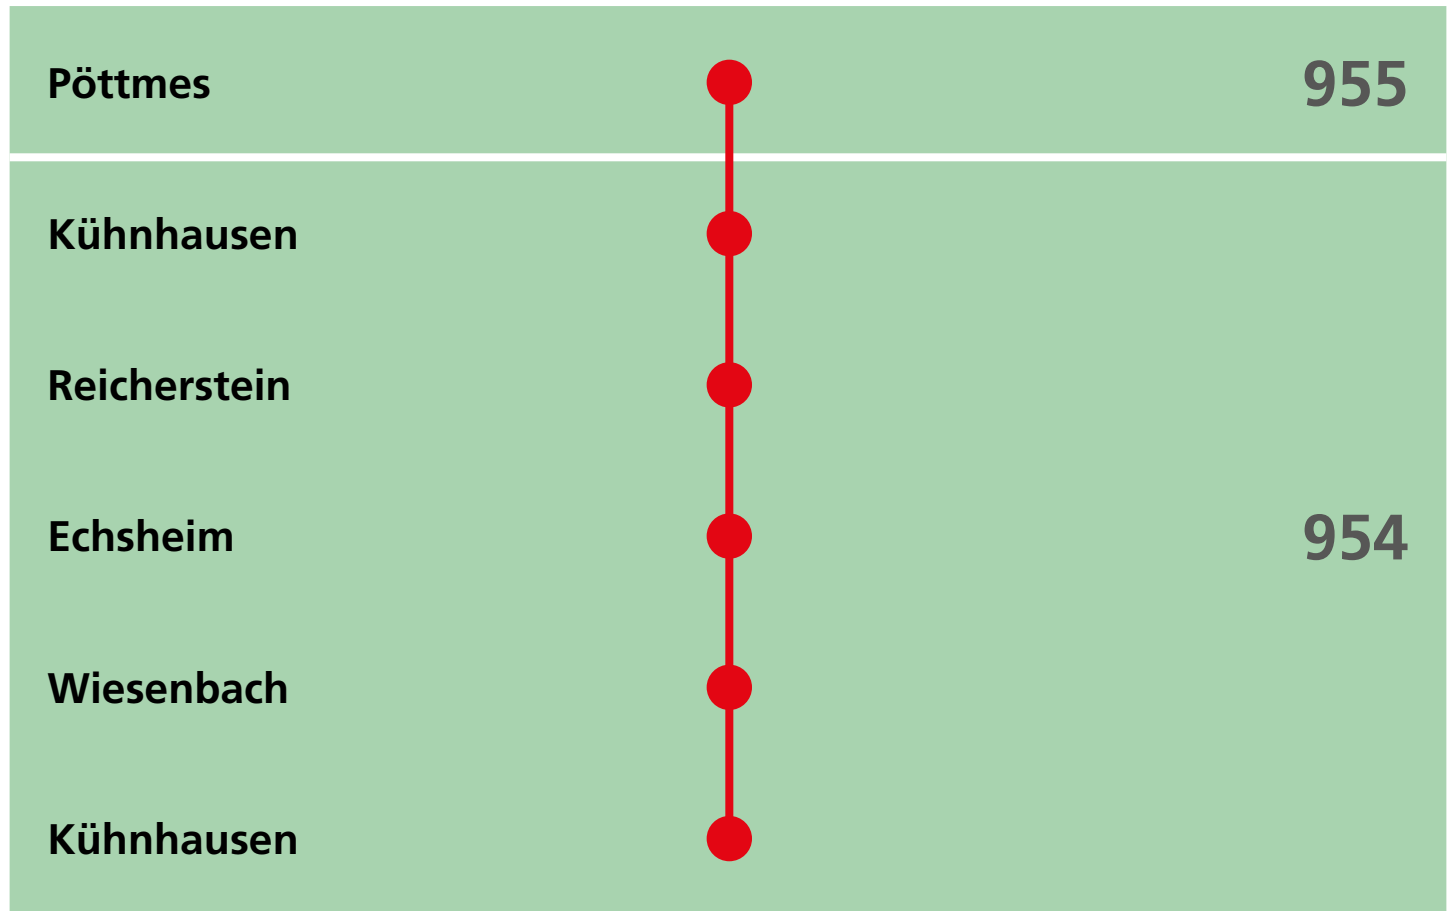

Linienverkehr

Linie 70

Pöttmes – Reicherstein und zurück

Zonen für Tarifstufen

Zonen Landkreis Aichach / Friedberg

Haltepunkt

Haltepunkt mit Bahnhof

Grenzhaltepunkt ohne / mit Bahnhof

Grenzhaltepunkte / -zonen stellen keine zusätzliche Zone dar. Ihnen gilt keine Beachtung bei Durchfahren, d.h. sie fließen nicht mit in die Preisberechnung ein.